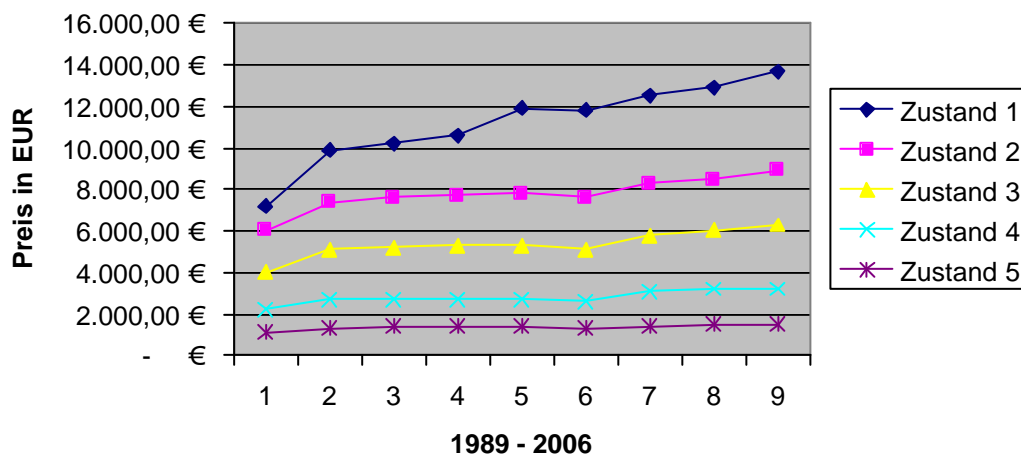

Triumph GT6 MK I