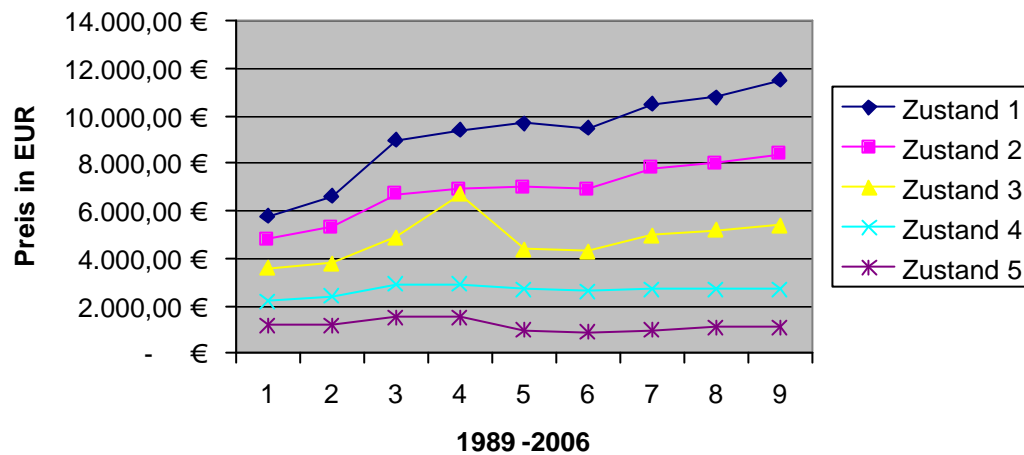

Triumph Spitfire MK IV

Erscheinungsjahr	Zustand 1	Zustand 2	Zustand 3	Zustand 4	Zustand 5
1989	5.800,00 €	4.800,00 €	3.600,00 €	2.200,00 €	1.200,00 €
1991	6.600,00 €	5.300,00 €	3.800,00 €	2.400,00 €	1.200,00 €
1994	9.000,00 €	6.700,00 €	4.900,00 €	2.900,00 €	1.500,00 €
1996	9.400,00 €	6.900,00 €	6.700,00 €	2.900,00 €	1.500,00 €
1998	9.700,00 €	7.000,00 €	4.400,00 €	2.700,00 €	1.000,00 €
2000	9.500,00 €	6.900,00 €	4.300,00 €	2.600,00 €	900,00 €
2002	10.500,00 €	7.800,00 €	5.000,00 €	2.700,00 €	1.000,00 €
2004	10.800,00 €	8.000,00 €	5.200,00 €	2.700,00 €	1.100,00 €
2006	11.500,00 €	8.400,00 €	5.400,00 €	2.700,00 €	1.100,00 €

Triumph Spitfire MK IV

Triumph Spitfire 1500

Erscheinungsjahr	Zustand 1	Zustand 2	Zustand 3	Zustand 4	Zustand 5
1989	7.200,00 €	5.900,00 €	4.400,00 €	2.800,00 €	1.500,00 €
1991	8.200,00 €	6.400,00 €	4.700,00 €	2.900,00 €	1.500,00 €
1994	9.200,00 €	6.900,00 €	5.000,00 €	2.900,00 €	1.600,00 €
1996	9.600,00 €	7.000,00 €	5.000,00 €	2.900,00 €	1.600,00 €
1998	9.500,00 €	6.900,00 €	4.400,00 €	2.800,00 €	1.000,00 €
2000	9.600,00 €	6.900,00 €	4.400,00 €	2.600,00 €	900,00 €
2002	10.600,00 €	7.900,00 €	5.200,00 €	2.700,00 €	1.000,00 €
2004	10.900,00 €	8.100,00 €	5.200,00 €	2.800,00 €	1.200,00 €
2006	11.600,00 €	8.500,00 €	5.500,00 €	2.800,00 €	1.200,00 €