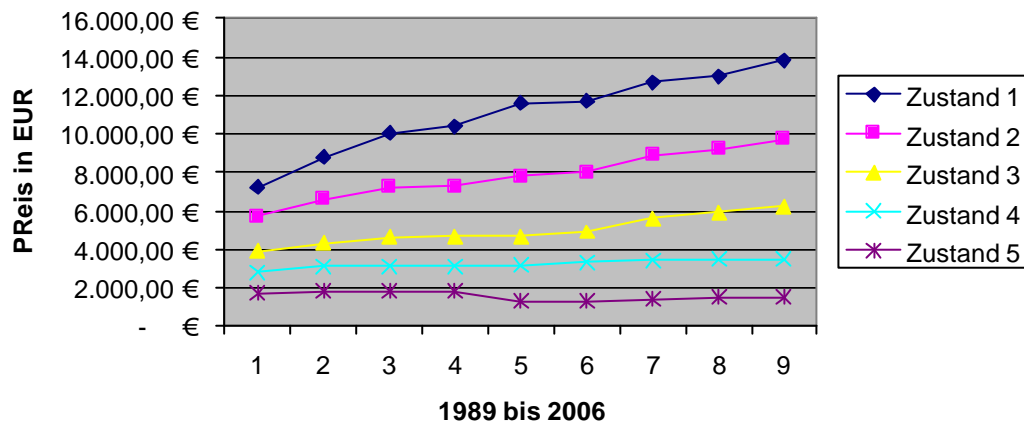

Spitfire Preisübersicht und Preisentwicklung

Von Stefan Gebhard

Die folgenden Tabellen und Grafiken zeigen die Preisentwicklung der verschiedenen Spitfire/GT6 Baureihen seit 1989. Basis bilden die von Oldtimermarkt seit 1989 regelmäßig erscheinenden Sonderhefte „Preise“. Bitte beachtet, dass die DEM Preise von mir in EUR umgerechnet wurden und immer auf volle hundert auf bzw. abgerundet wurden nach der kfm. Rundungsregel.

Viele Grüße Stefan #988

Triumph Spitfire MKI

Erscheinungsjahr	Zustand 1	Zustand 2	Zustand 3	Zustand 4	Zustand 5
1989	7.200,00 €	5.700,00 €	3.900,00 €	2.800,00 €	1.700,00 €
1991	8.800,00 €	6.600,00 €	4.300,00 €	3.100,00 €	1.800,00 €
1994	10.000,00 €	7.200,00 €	4.600,00 €	3.100,00 €	1.800,00 €
1996	10.400,00 €	7.300,00 €	4.700,00 €	3.100,00 €	1.800,00 €
1998	11.600,00 €	7.800,00 €	4.700,00 €	3.200,00 €	1.300,00 €
2000	11.700,00 €	8.000,00 €	4.900,00 €	3.300,00 €	1.300,00 €
2002	12.700,00 €	8.900,00 €	5.600,00 €	3.400,00 €	1.400,00 €
2004	13.000,00 €	9.200,00 €	5.900,00 €	3.500,00 €	1.500,00 €
2006	13.800,00 €	9.700,00 €	6.200,00 €	3.500,00 €	1.500,00 €

Triumph Spitfire MK I

Triumph Spitfire MKII

Erscheinungsjahr	Zustand 1	Zustand 2	Zustand 3	Zustand 4	Zustand 5
1989	7.200,00 €	5.700,00 €	3.900,00 €	2.800,00 €	1.700,00 €
1991	8.400,00 €	6.000,00 €	4.100,00 €	2.800,00 €	1.200,00 €
1994	9.500,00 €	6.400,00 €	4.300,00 €	2.900,00 €	1.300,00 €
1996	9.800,00 €	6.600,00 €	4.300,00 €	2.900,00 €	1.300,00 €
1998	11.600,00 €	7.800,00 €	4.700,00 €	3.200,00 €	1.300,00 €
2000	11.400,00 €	7.700,00 €	4.600,00 €	3.000,00 €	1.200,00 €
2002	12.300,00 €	8.600,00 €	5.400,00 €	3.100,00 €	1.300,00 €
2004	12.600,00 €	8.900,00 €	5.600,00 €	3.200,00 €	1.400,00 €
2006	13.400,00 €	9.300,00 €	5.900,00 €	3.200,00 €	1.400,00 €