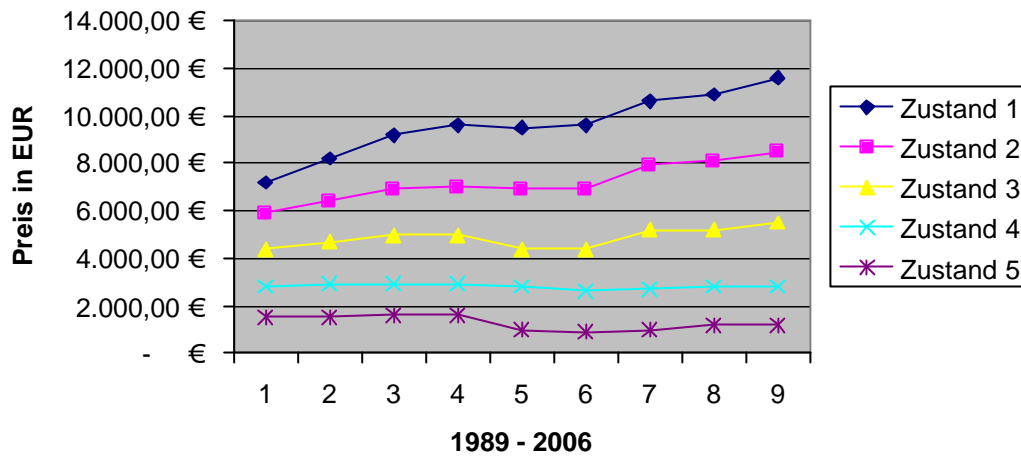

Triumph Spitfire 1500