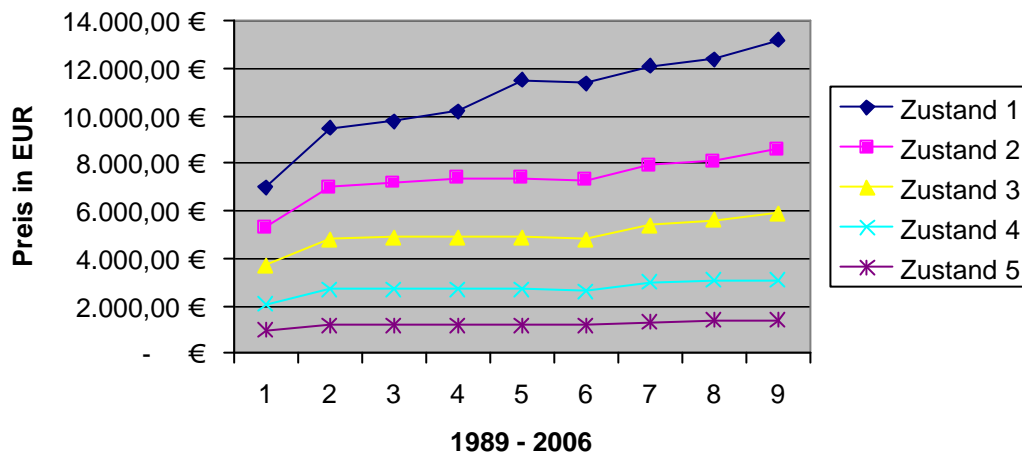

Triumph GT 6 MK II

Erscheinungsjahr	Zustand 1	Zustand 2	Zustand 3	Zustand 4	Zustand 5
1989	7.000,00 €	5.300,00 €	3.700,00 €	2.100,00 €	1.000,00 €
1991	9.500,00 €	7.000,00 €	4.800,00 €	2.700,00 €	1.200,00 €
1994	9.800,00 €	7.200,00 €	4.900,00 €	2.700,00 €	1.200,00 €
1996	10.200,00 €	7.400,00 €	4.900,00 €	2.700,00 €	1.200,00 €
1998	11.500,00 €	7.400,00 €	4.900,00 €	2.700,00 €	1.200,00 €
2000	11.400,00 €	7.300,00 €	4.800,00 €	2.600,00 €	1.200,00 €
2002	12.100,00 €	7.900,00 €	5.400,00 €	3.000,00 €	1.300,00 €
2004	12.400,00 €	8.100,00 €	5.600,00 €	3.100,00 €	1.400,00 €
2006	13.200,00 €	8.600,00 €	5.900,00 €	3.100,00 €	1.400,00 €

Triumph GT6 MK II

Triumph GT6 MK III

Erscheinungsjahr	Zustand 1	Zustand 2	Zustand 3	Zustand 4	Zustand 5
1989	5.900,00 €	5.200,00 €	3.600,00 €	2.100,00 €	1.000,00 €
1991	5.900,00 €	6.900,00 €	4.700,00 €	2.700,00 €	1.200,00 €
1994	9.300,00 €	7.100,00 €	4.800,00 €	2.800,00 €	1.200,00 €
1996	9.600,00 €	7.300,00 €	4.900,00 €	2.800,00 €	1.200,00 €
1998	10.800,00 €	7.300,00 €	4.900,00 €	2.800,00 €	1.200,00 €
2000	10.700,00 €	7.000,00 €	4.300,00 €	2.400,00 €	900,00 €
2002	11.400,00 €	7.600,00 €	5.000,00 €	2.800,00 €	1.000,00 €
2004	11.700,00 €	7.800,00 €	5.200,00 €	2.800,00 €	1.000,00 €
2006	12.400,00 €	8.200,00 €	5.400,00 €	2.800,00 €	1.000,00 €