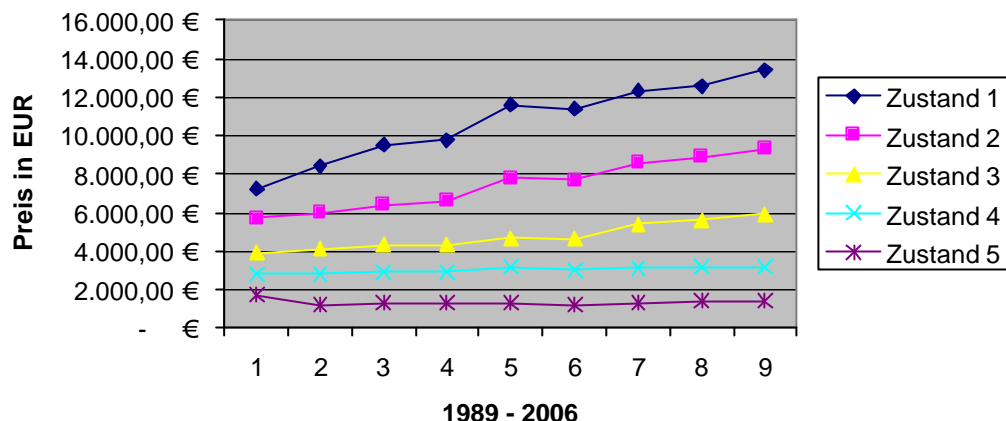

Viele Grüße Stefan #988

Triumph Spitfire MKI

Erscheinungsjahr	Zustand 1	Zustand 2	Zustand 3	Zustand 4	Zustand 5
1989	7.200,00 €	5.700,00 €	3.900,00 €	2.800,00 €	1.700,00 €
1991	8.800,00 €	6.600,00 €	4.300,00 €	3.100,00 €	1.800,00 €
1994	10.000,00 €	7.200,00 €	4.600,00 €	3.100,00 €	1.800,00 €
1996	10.400,00 €	7.300,00 €	4.700,00 €	3.100,00 €	1.800,00 €
1998	11.600,00 €	7.800,00 €	4.700,00 €	3.200,00 €	1.300,00 €
2000	11.700,00 €	8.000,00 €	4.900,00 €	3.300,00 €	1.300,00 €
2002	12.700,00 €	8.900,00 €	5.600,00 €	3.400,00 €	1.400,00 €
2004	13.000,00 €	9.200,00 €	5.900,00 €	3.500,00 €	1.500,00 €
2006	13.800,00 €	9.700,00 €	6.200,00 €	3.500,00 €	1.500,00 €

Triumph Spitfire MK I

Triumph Spitfire MKII

Erscheinungsjahr	Zustand 1	Zustand 2	Zustand 3	Zustand 4	Zustand 5
1989	7.200,00 €	5.700,00 €	3.900,00 €	2.800,00 €	1.700,00 €
1991	8.400,00 €	6.000,00 €	4.100,00 €	2.800,00 €	1.200,00 €
1994	9.500,00 €	6.400,00 €	4.300,00 €	2.900,00 €	1.300,00 €
1996	9.800,00 €	6.600,00 €	4.300,00 €	2.900,00 €	1.300,00 €
1998	11.600,00 €	7.800,00 €	4.700,00 €	3.200,00 €	1.300,00 €
2000	11.400,00 €	7.700,00 €	4.600,00 €	3.000,00 €	1.200,00 €
2002	12.300,00 €	8.600,00 €	5.400,00 €	3.100,00 €	1.300,00 €
2004	12.600,00 €	8.900,00 €	5.600,00 €	3.200,00 €	1.400,00 €
2006	13.400,00 €	9.300,00 €	5.900,00 €	3.200,00 €	1.400,00 €

Triumph Spitfire MK II

Triumph Spitfire MK III

Erscheinungsjahr	Zustand 1	Zustand 2	Zustand 3	Zustand 4	Zustand 5
1989	6.900,00 €	5.700,00 €	4.300,00 €	2.800,00 €	1.600,00 €
1991	8.500,00 €	6.600,00 €	4.600,00 €	3.000,00 €	1.700,00 €
1994	9.600,00 €	7.000,00 €	4.800,00 €	3.000,00 €	1.700,00 €
1996	10.000,00 €	7.200,00 €	4.900,00 €	3.000,00 €	1.700,00 €
1998	11.100,00 €	7.700,00 €	4.900,00 €	3.100,00 €	1.200,00 €
2000	11.000,00 €	7.500,00 €	4.500,00 €	2.900,00 €	1.100,00 €
2002	12.000,00 €	8.600,00 €	5.400,00 €	3.100,00 €	1.200,00 €
2004	12.400,00 €	8.800,00 €	5.500,00 €	3.200,00 €	1.300,00 €
2006	13.100,00 €	9.300,00 €	5.800,00 €	3.200,00 €	1.300,00 €